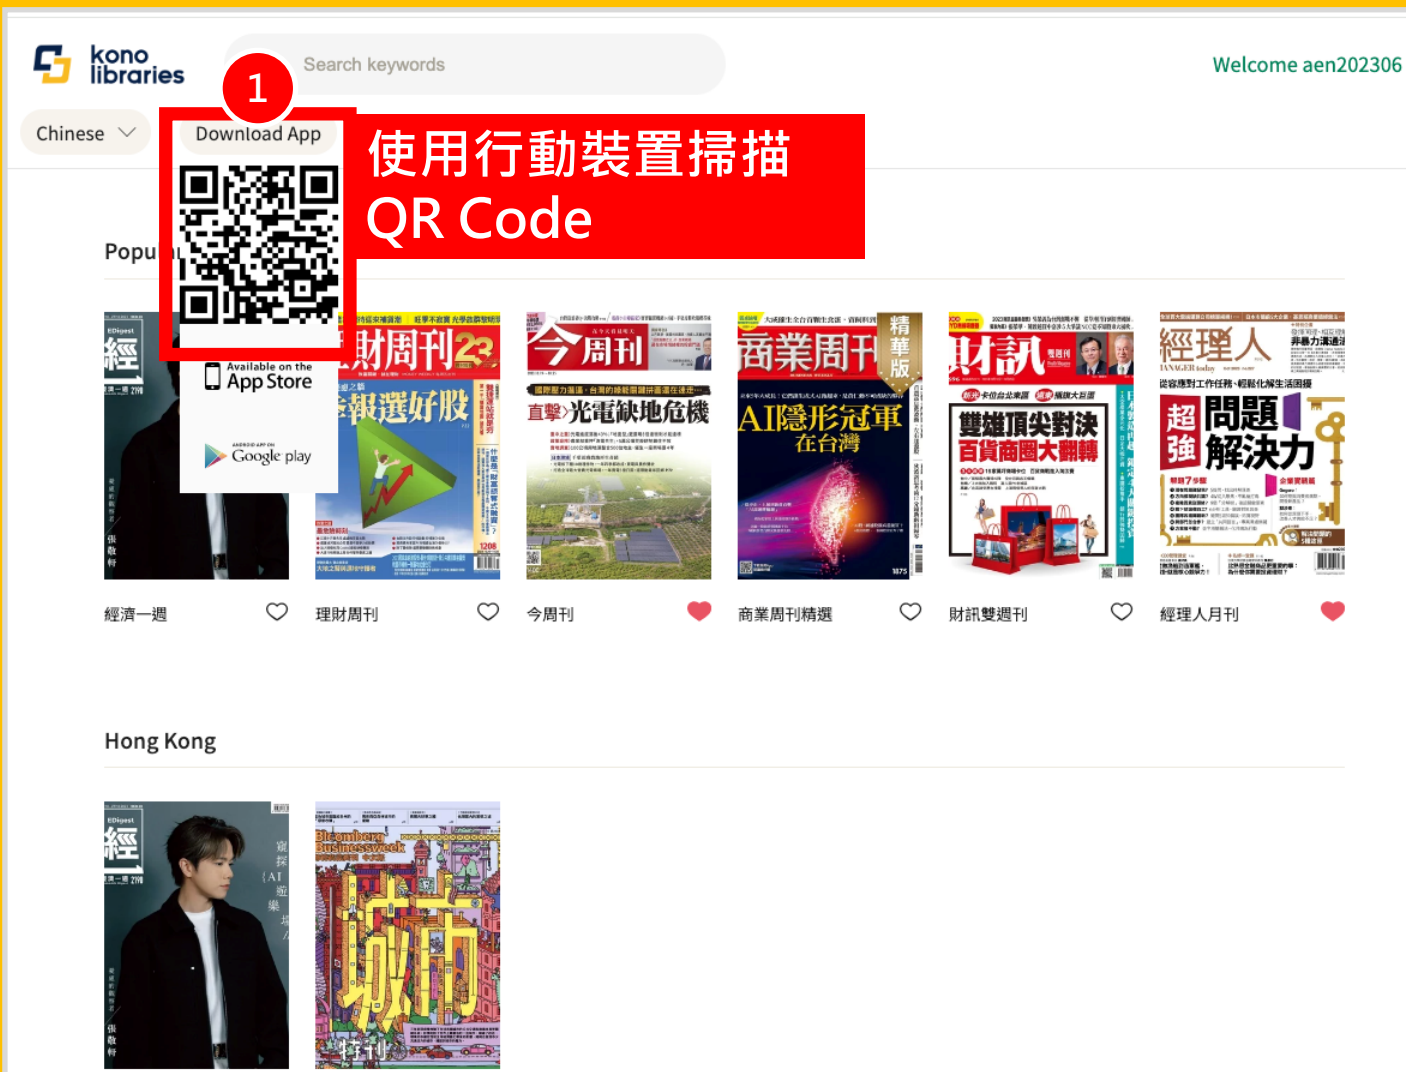

- 員工點選圖片後，即可直接連結至「Kono Libraries」進行電子雜誌閱讀。

- 員工點選圖片後，即可直接連結至「Kono Libraries」進行電子雜誌閱讀。

Kono APP 應用 · 掃描QR Code下載 (建議使用此模式)

點選圖片後，即可直接連結至「Kono Libraries」進行電子雜誌閱讀。

Kono APP 應用 · APP商家下載

2

Kono Libraries 簡介

- Kono Libraries 簡介
- 五大特點
- 應用特色