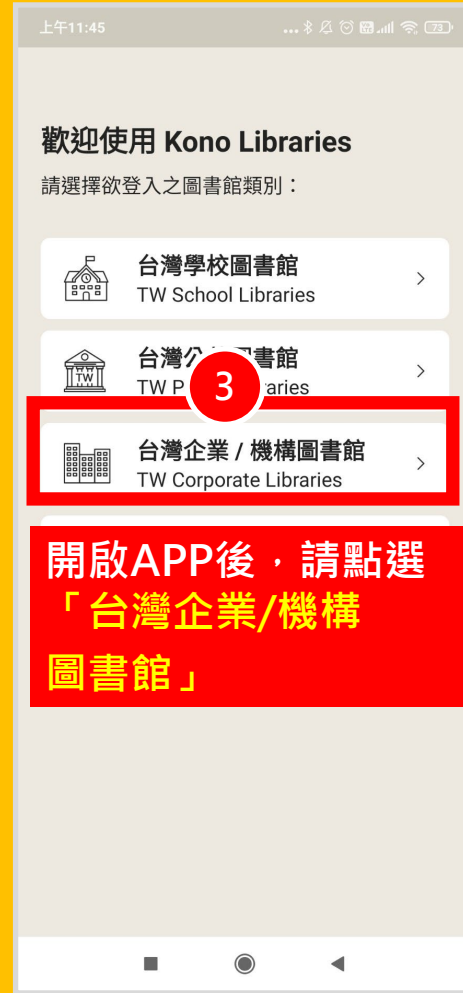

- 員工點選圖片後，即可直接連結至「Kono Libraries」進行電子雜誌閱讀。

- 員工點選圖片後，即可直接連結至「Kono Libraries」進行電子雜誌閱讀。

Kono APP 應用 · 掃描QR Code下載 (建議使用此模式)

點選圖片後，即可直接連結至「Kono Libraries」進行電子雜誌閱讀。

Kono APP 應用 · APP商家下載

2

Kono Libraries 簡介

- Kono Libraries 簡介
- 五大特點
- 應用特色