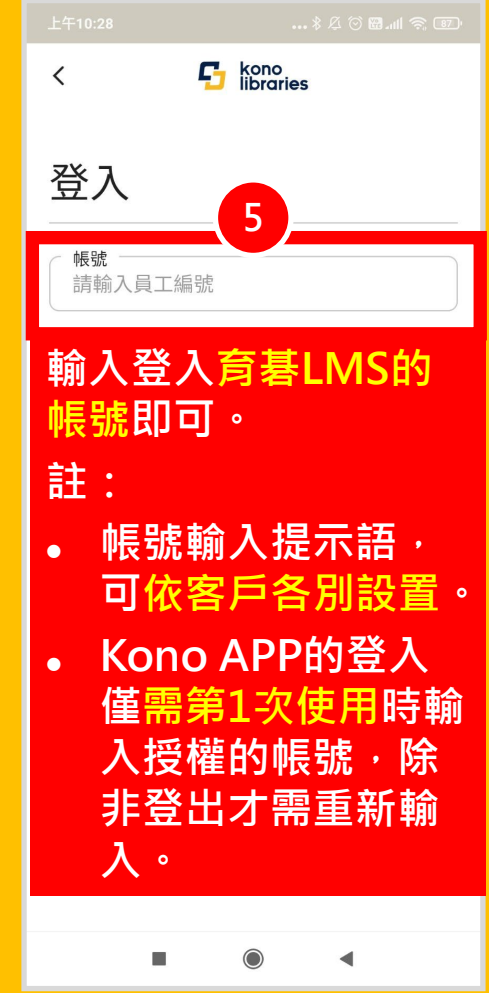

- 員工點選圖片後，即可直接連結至「Kono Libraries」進行電子雜誌閱讀。

- 員工點選圖片後，即可直接連結至「Kono Libraries」進行電子雜誌閱讀。

Kono APP 應用 · 掃描QR Code下載 (建議使用此模式)

點選圖片後，即可直接連結至「Kono Libraries」進行電子雜誌閱讀。

Kono APP 應用 · APP商家下載

2

Kono Libraries 簡介

- Kono Libraries 簡介
- 五大特點
- 應用特色